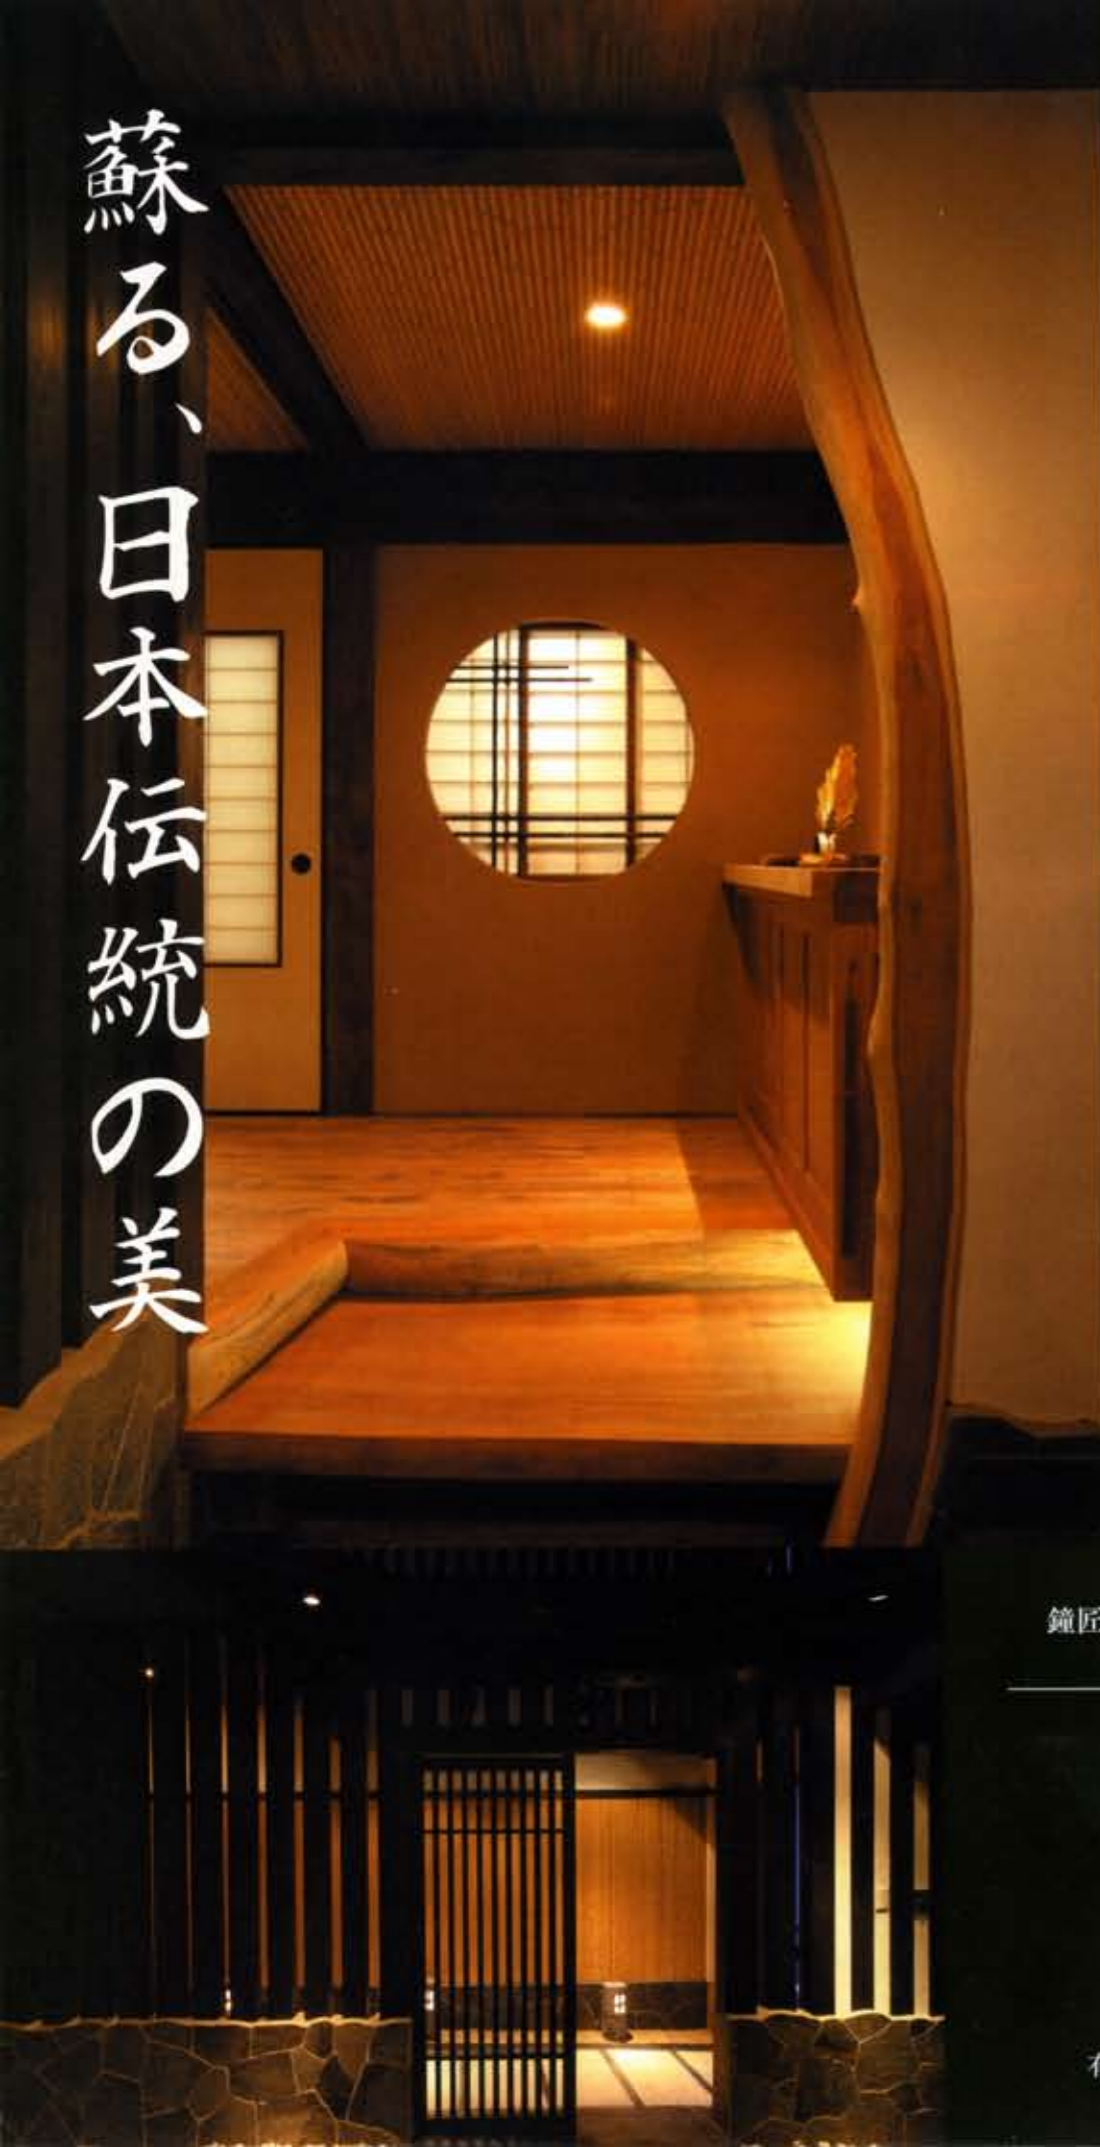

# 蘇る、日本伝統の美

100年の時を経て、  
新たに歴史を刻む。

「私達が一番大切にしたい事はお客様の喜びを越えた感動です。」と、語る匠の集団代表 鐘ヶ江社長。  
豊富なアイデアと技術、そして最高の材料を生かし、造りゆくやすらぎの空間。

匠仲間がいる強みが感動的空間を造り上げるのだらう。他では観ることの出来ないであろうショールームを観ると、新築、改装にかかわらず自然と夢が広がり、確かな方向性が見えてくる。

左/正面玄関 町々の特徴のひとつである間口の狭さ、尚且つ中二階の為目立ちにくい といった条件。解消する為に、色彩こだわり、派手でもなく地味でもない仕上がりに

左下/見世庭 吹抜けにして開放感ある空間に陽が暮れると、表通りに灯りが漏れ、情緒ある雰囲気演出。

下/奥の間 四季を堪能できる坪庭を眺め、余す事のない演出は、二十一畳もある空間を引き縮めます。右には、欄に滝があるかのように色付けし、左には、十五尺もある床の間、魅了するほどの梁や柱が飾られています。